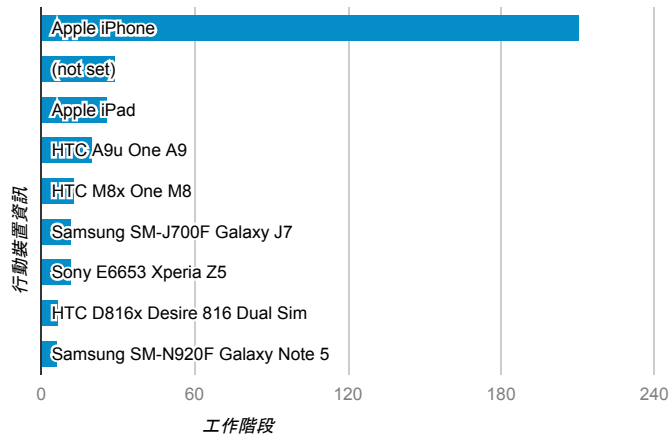

報表01_訪客

2016年8月29日 - 2016年9月4日

所有使用者
100.00% 個工作階段

平均造訪停留時間和單次造訪頁數

跳出率和平均造訪停留時間

造訪和不重複訪客

造訪和新造訪

造訪地圖

造訪 (依瀏覽器分組)

造訪和新造訪率 (依行動裝置資訊分組)

造訪 (依 裝置類別 分組)

■ desktop ■ mobile ■ tablet

造訪 (依語言分組)

語言	工作階段
zh-tw	1,887
en-us	138
zh-cn	38
en	3
en-gb	2
es	2
ja-jp	2
pt-pt	2
vi	2
es-mx	1