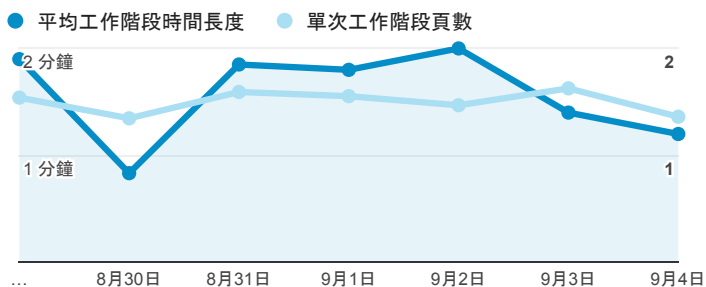

報表01_訪客

2016年8月29日 - 2016年9月4日

所有使用者
100.00% 個工作階段

平均造訪停留時間和單次造訪頁數

跳出率和平均造訪停留時間

造訪和不重複訪客

造訪和新造訪

造訪地圖

造訪 (依瀏覽器分組)

造訪和新造訪率 (依行動裝置資訊分組)

造訪 (依 裝置類別 分組)

■ desktop ■ mobile ■ tablet

造訪 (依語言分組)

語言	工作階段
zh-tw	1,887
en-us	138
zh-cn	38
en	3
en-gb	2
es	2
ja-jp	2
pt-pt	2
vi	2
es-mx	1