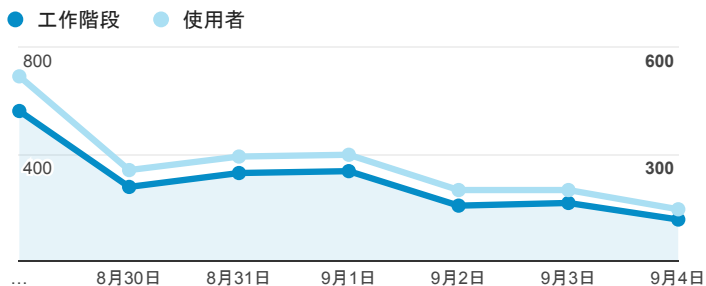

報表01_訪客

2016年8月29日 - 2016年9月4日

所有使用者
100.00% 個工作階段

平均造訪停留時間和單次造訪頁數

跳出率和平均造訪停留時間

造訪和不重複訪客

造訪和新造訪

造訪地圖

造訪 (依瀏覽器分組)

造訪和新造訪率 (依行動裝置資訊分組)

造訪 (依 裝置類別 分組)

■ desktop ■ mobile ■ tablet

造訪 (依語言分組)

語言	工作階段
zh-tw	1,887
en-us	138
zh-cn	38
en	3
en-gb	2
es	2
ja-jp	2
pt-pt	2
vi	2
es-mx	1