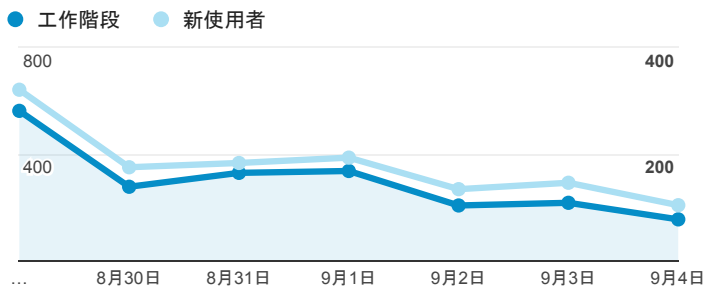

報表01_訪客

2016年8月29日 - 2016年9月4日

所有使用者
100.00% 個工作階段

平均造訪停留時間和單次造訪頁數

跳出率和平均造訪停留時間

造訪和不重複訪客

造訪和新造訪

造訪地圖

造訪 (依瀏覽器分組)

造訪和新造訪率 (依行動裝置資訊分組)

造訪 (依 裝置類別 分組)

■ desktop ■ mobile ■ tablet

造訪 (依語言分組)

語言	工作階段
zh-tw	1,887
en-us	138
zh-cn	38
en	3
en-gb	2
es	2
ja-jp	2
pt-pt	2
vi	2
es-mx	1