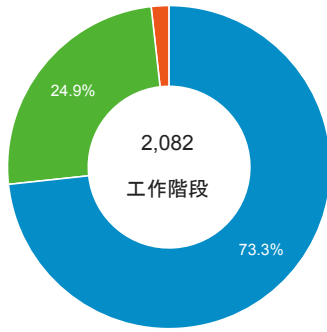

造訪 (依瀏覽器分組)

造訪和新造訪率 (依行動裝置資訊分組)

造訪 (依 裝置類別 分組)

■ desktop ■ mobile ■ tablet

造訪 (依語言分組)

語言	工作階段
zh-tw	1,887
en-us	138
zh-cn	38
en	3
en-gb	2
es	2
ja-jp	2
pt-pt	2
vi	2
es-mx	1