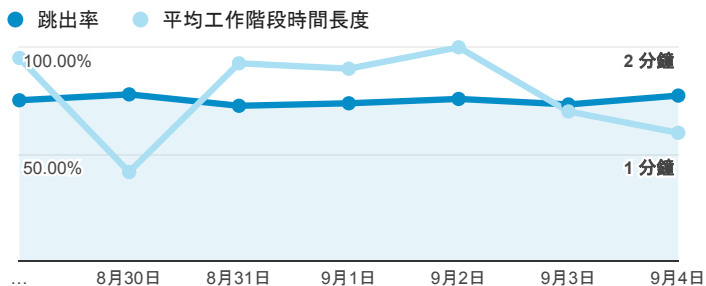

報表01_訪客

2016年8月29日 - 2016年9月4日

所有使用者
100.00% 個工作階段

平均造訪停留時間和單次造訪頁數

跳出率和平均造訪停留時間

造訪和不重複訪客

造訪和新造訪

造訪地圖

造訪 (依瀏覽器分組)

造訪和新造訪率 (依行動裝置資訊分組)

造訪 (依 裝置類別 分組)

■ desktop ■ mobile ■ tablet

造訪 (依語言分組)

語言	工作階段
zh-tw	1,887
en-us	138
zh-cn	38
en	3
en-gb	2
es	2
ja-jp	2
pt-pt	2
vi	2
es-mx	1