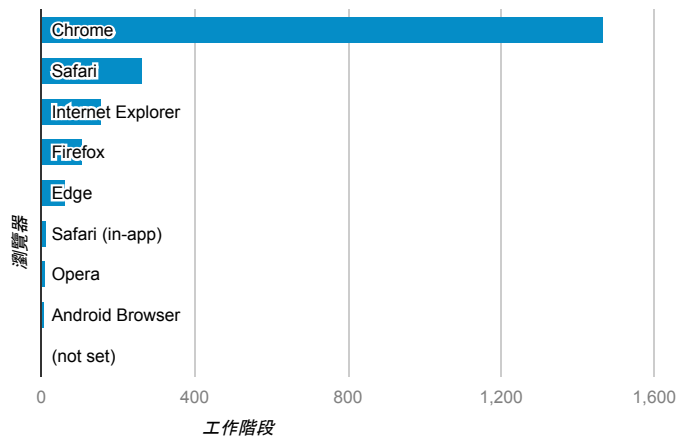

造訪 (依瀏覽器分組)